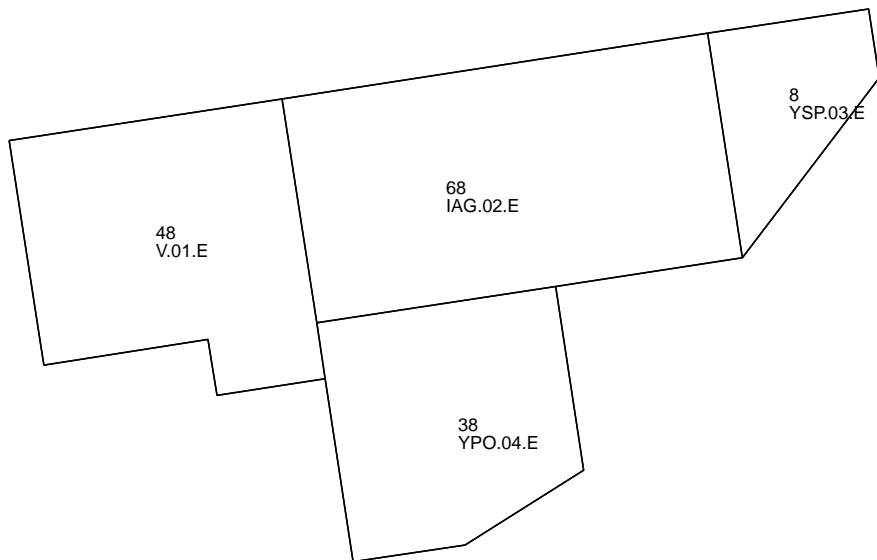

20 de agosto de 2024 23:57

SUPERFICIE PARCELA :	251 m ²
SUPERFICIE CONSTRUIDA	
Sobre Rasante :	31,600 m ²
Bajo Rasante :	0 m ²
TOTAL :	31,600 m ²

BO PEDREDO, 0044. ARENAS DE IGUA [CANTABRIA]

20 de agosto de 2024 23:57

SUPERFICIE PARCELA : 251 m²

SUPERFICIES SEGÚN USOS

Código	Sup. en m ²	Descripción
V.01.E	48	RESIDENCIAL USO PROPIO
IAG.02.E	68	IAG
YSP.03.E	8	YSP
YPO.04.E	38	YPO
TOTAL	162	

SUPERFICIES GRÁFICAS

Código	Sup. en m ²	Descripción
IAG.02.E	68	IAG
V.01.E	48	RESIDENCIAL USO PROPIO
YPO.04.E	38	YPO
YSP.03.E	8	YSP
TOTAL	162	

BO PEDREDO, 0044. ARENAS DE IGUA [CANTABRIA]

20 de agosto de 2024 23:57

SUPERFICIE PARCELA : 251 m²

SUPERFICIES SEGÚN USOS

Código	Sup. en m ²	Descripción
V.01.E	48	RESIDENCIAL USO PROPIO
IAG.02.E	68	IAG
V.03.E	38	RESIDENCIAL USO PROPIO
TOTAL	154	