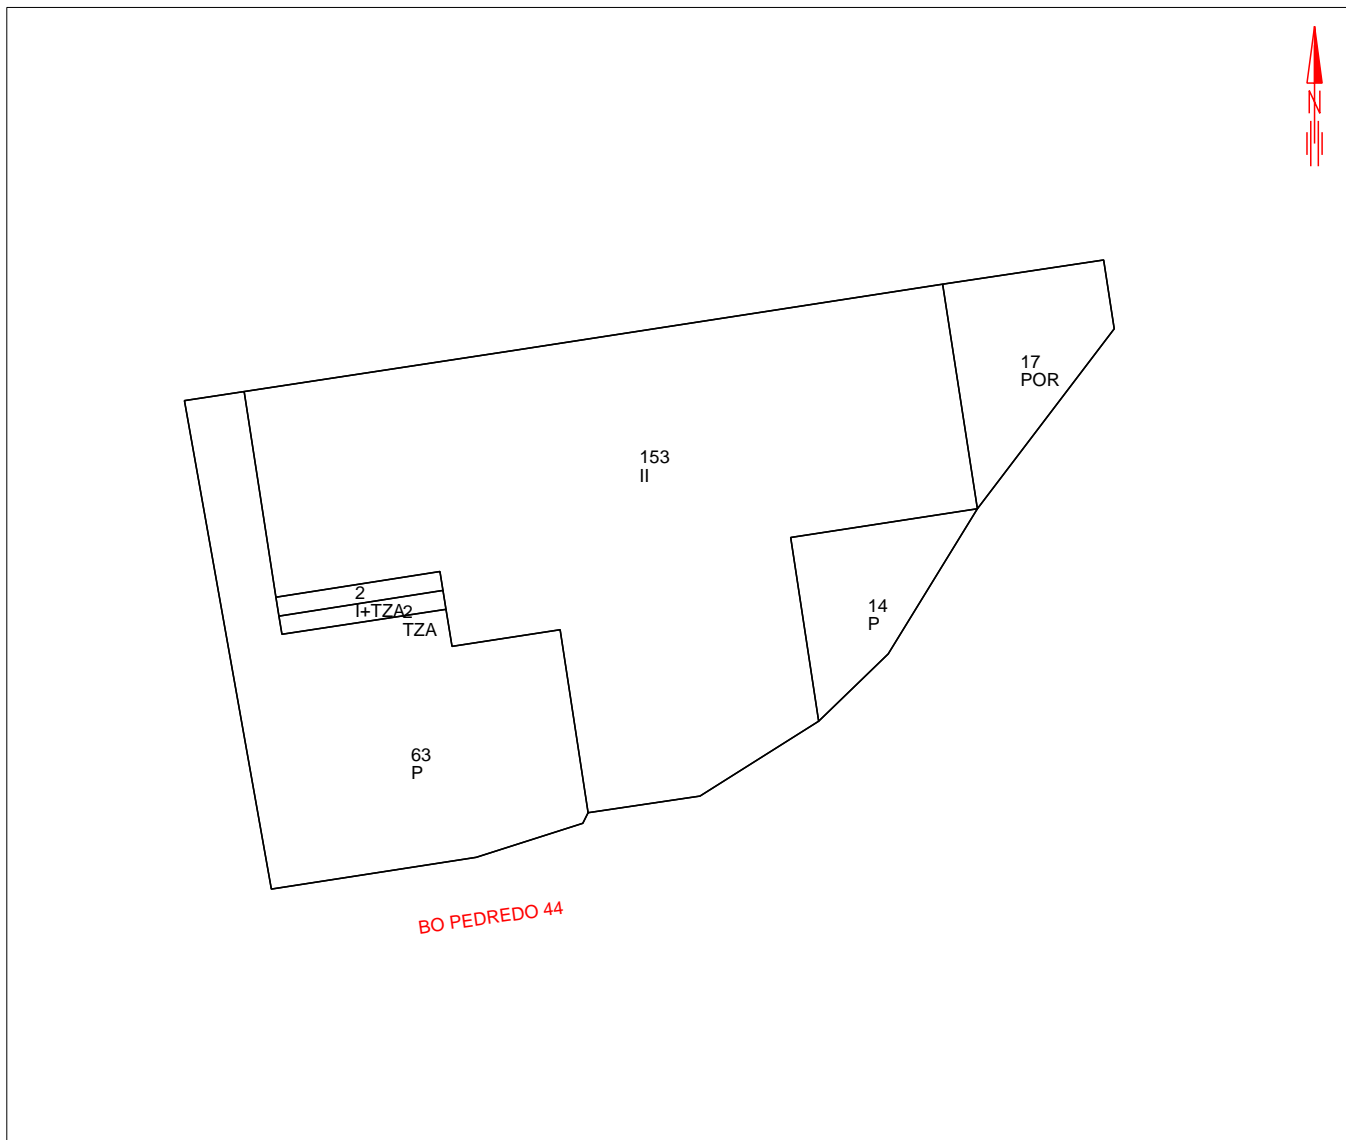

GOBIERNO DE ESPAÑA

MINISTERIO DE HACIENDA

SECRETARÍA DE ESTADO DE HACIENDA

DIRECCIÓN GENERAL DEL CATASTRO

Sede Electrónica del Catastro

CROQUIS CATASTRAL

PARCELA CATASTRAL 3531801VN1833S

BO PEDREDO, 0044. ARENAS DE IGUA [CANTABRIA]

20 de agosto de 2024 23:57

SUPERFICIE PARCELA :	251 m ²
SUPERFICIE CONSTRUIDA	
Sobre Rasante :	31,600 m ²
Bajo Rasante :	0 m ²
TOTAL :	31,600 m ²

BO PEDREDO, 0044. ARENAS DE IGUA [CANTABRIA]

20 de agosto de 2024 23:57

SUPERFICIE PARCELA : 251 m²

SUPERFICIES SEGÚN USOS

Código	Sup. en m ²	Descripción
V.01.E	48	RESIDENCIAL USO PROPIO
IAG.02.E	68	IAG
YSP.03.E	8	YSP
YPO.04.E	38	YPO
TOTAL	162	

SUPERFICIES GRÁFICAS

Código	Sup. en m ²	Descripción
IAG.02.E	68	IAG
V.01.E	48	RESIDENCIAL USO PROPIO
YPO.04.E	38	YPO
YSP.03.E	8	YSP
TOTAL	162	

BO PEDREDO, 0044. ARENAS DE IGUA [CANTABRIA]

20 de agosto de 2024 23:57

SUPERFICIE PARCELA : 251 m²

SUPERFICIES SEGÚN USOS

Código	Sup. en m ²	Descripción
V.01.E	48	RESIDENCIAL USO PROPIO
IAG.02.E	68	IAG
V.03.E	38	RESIDENCIAL USO PROPIO
TOTAL	154	